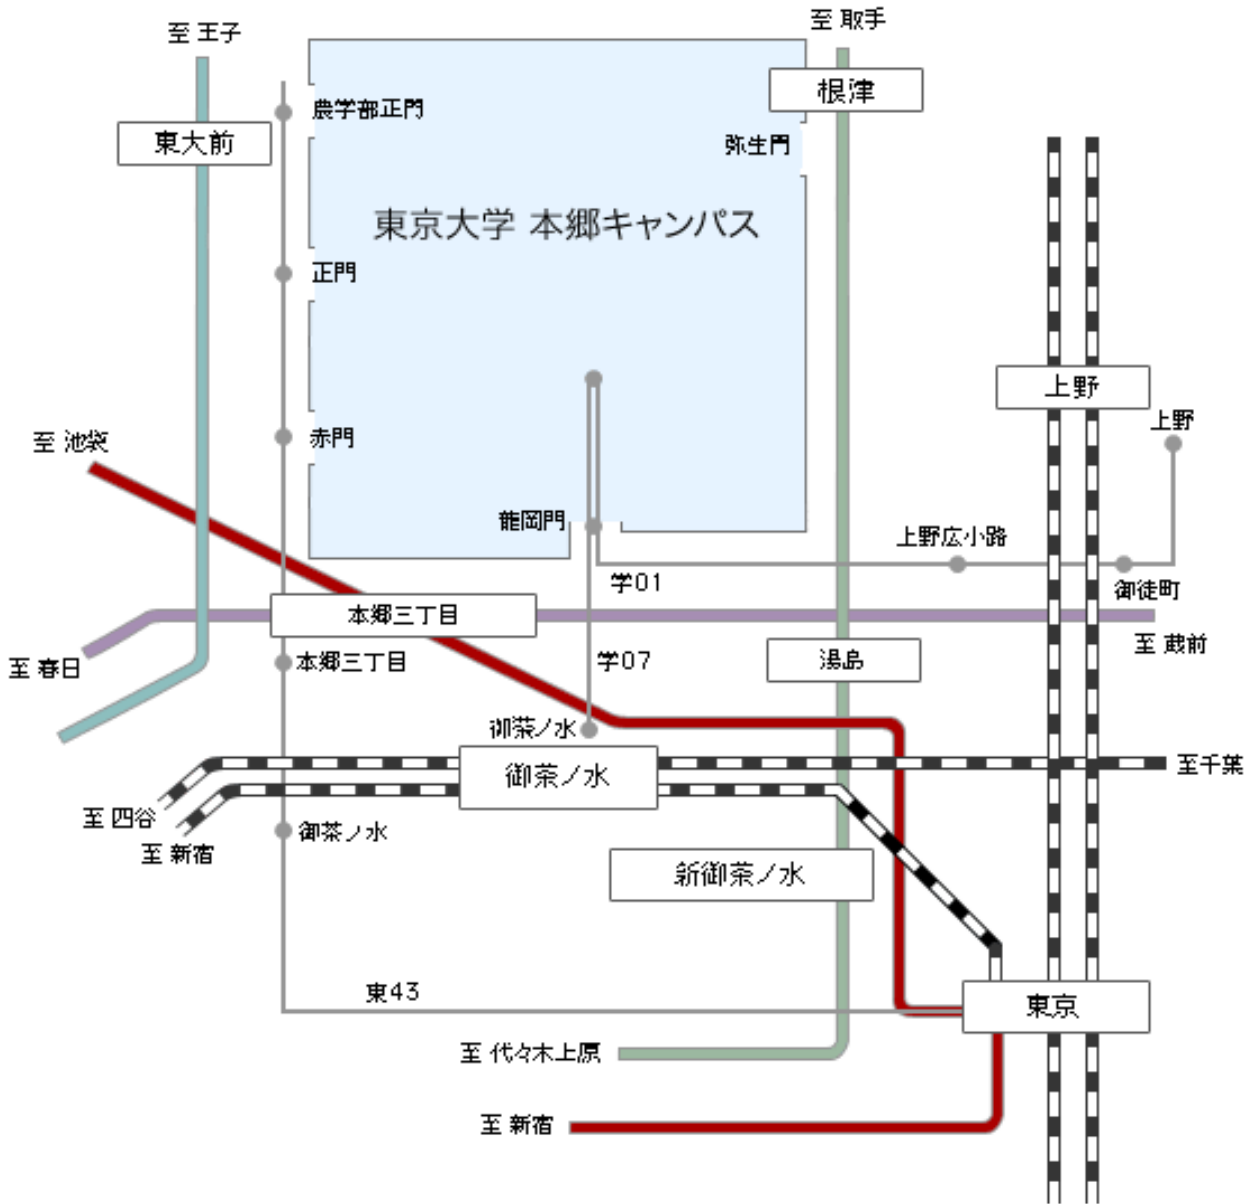

■ ■ ■ 東京大学本郷キャンパス アクセスマップ ■ ■ ■

最寄り駅から東大正門までの徒歩での所要時間(目安)

最寄り駅	路線	正門までの概算距離	所要時間
東大前駅	地下鉄南北線	450m	6分
本郷三丁目駅	地下鉄丸の内線	770m	10分
本郷三丁目駅	地下鉄大江戸線	700m	10分
春日駅	地下鉄三田線	640m	10分
根津駅	地下鉄千代田線	1,100m	15分
上野	JR	2,000m	27分